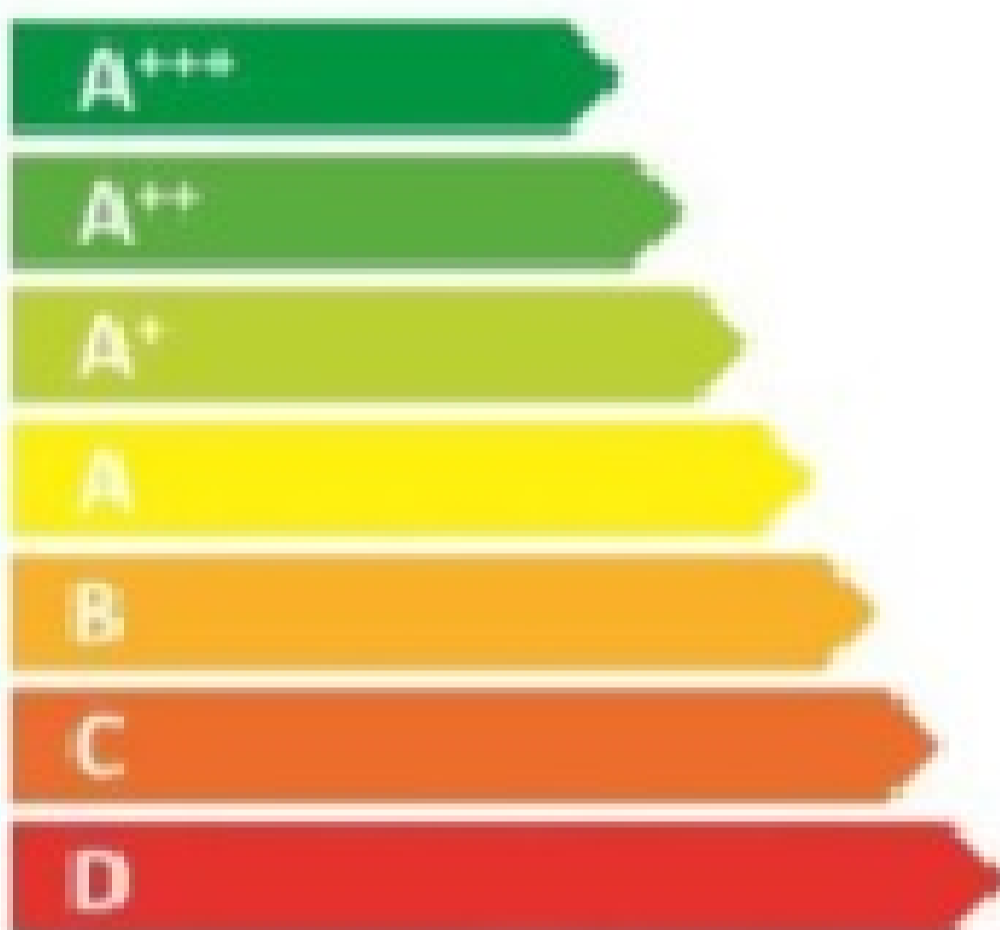

ENERG

енергия · енергія · energia

Y

UA

IE

IA

beko

WTE 7612 BS

A+++

ENERGIA · ΕΝΕΡΓΙΑ · ENERTEIA
 ENERGIA · ENERGY · ENERGIE
 ENERGI

173

kWh/annum

9899
L/annum

7,0
kg

A B C D E F G

62dB